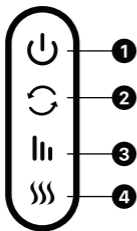

HƯỚNG DẪN SỬ DỤNG

MÁY MASSAGE CỔ

MODEL DVMG-00001

Cảm ơn quý khách hàng đã sử dụng sản phẩm của **daiviet**

- Vui lòng đọc kỹ hướng dẫn sử dụng trước khi dùng để vận hành đúng cách.
- Vui lòng giữ lại sách để tham khảo khi cần.

CHI TIẾT SẢN PHẨM

- 1** Nút nguồn **2** Chuyển đổi **3** Tăng giảm tốc độ
4 Nhiệt **5** Dây đai và nút cố định

HƯỚNG DẪN VẬN HÀNH

- Nhấn giữ 3 giây nút "  " để mở hoặc tắt máy.
- Máy sẽ hoạt động ở chế độ tự động và tắt máy sau 15 phút.
- Nhấn nút "  ", massage sẽ đảo chiều ngược lại.
- Nhấn nút "  " để điều chỉnh tốc độ di chuyển con lăn. Có 3 cường độ nhanh, vừa và chậm.
- Chế độ nhiệt tự động khởi động khi mở máy, bấm nút "  " để tắt hoặc mở lại theo nhu cầu.

THÔNG SỐ KỸ THUẬT

Model	DVMG - 00001
Công suất	6 W
Điện áp	3.7 V
Pin	2500 mAh

CHI TIẾT ĐÓNG GÓI

Máy massage cổ

Dây cáp USB

Hướng dẫn sử dụng

TÍNH NĂNG SẢN PHẨM

- Xoa bóp thông minh
- Đảo chiều massage
- Massage nhiệt
- Chế độ hẹn giờ tự động tắt sau 15 phút
- Tăng giảm tốc độ massage theo nhu cầu
- Sạc pin dễ dàng